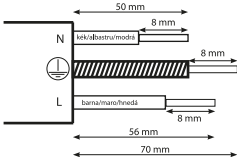

Használat előtt ellenőrizze a terméket!

Verificați produsul înainte de utilizare!

Pred použitím dôkladne skontrolujte výrobok!

**16A - 250V ~ - 3680W max.**

Csatlakozó kábel/Cablu de conexiune/Prívodný kábel:

H05VV-F - 3G1mm<sup>2</sup>

H05VV-F - 3G1,5mm<sup>2</sup>